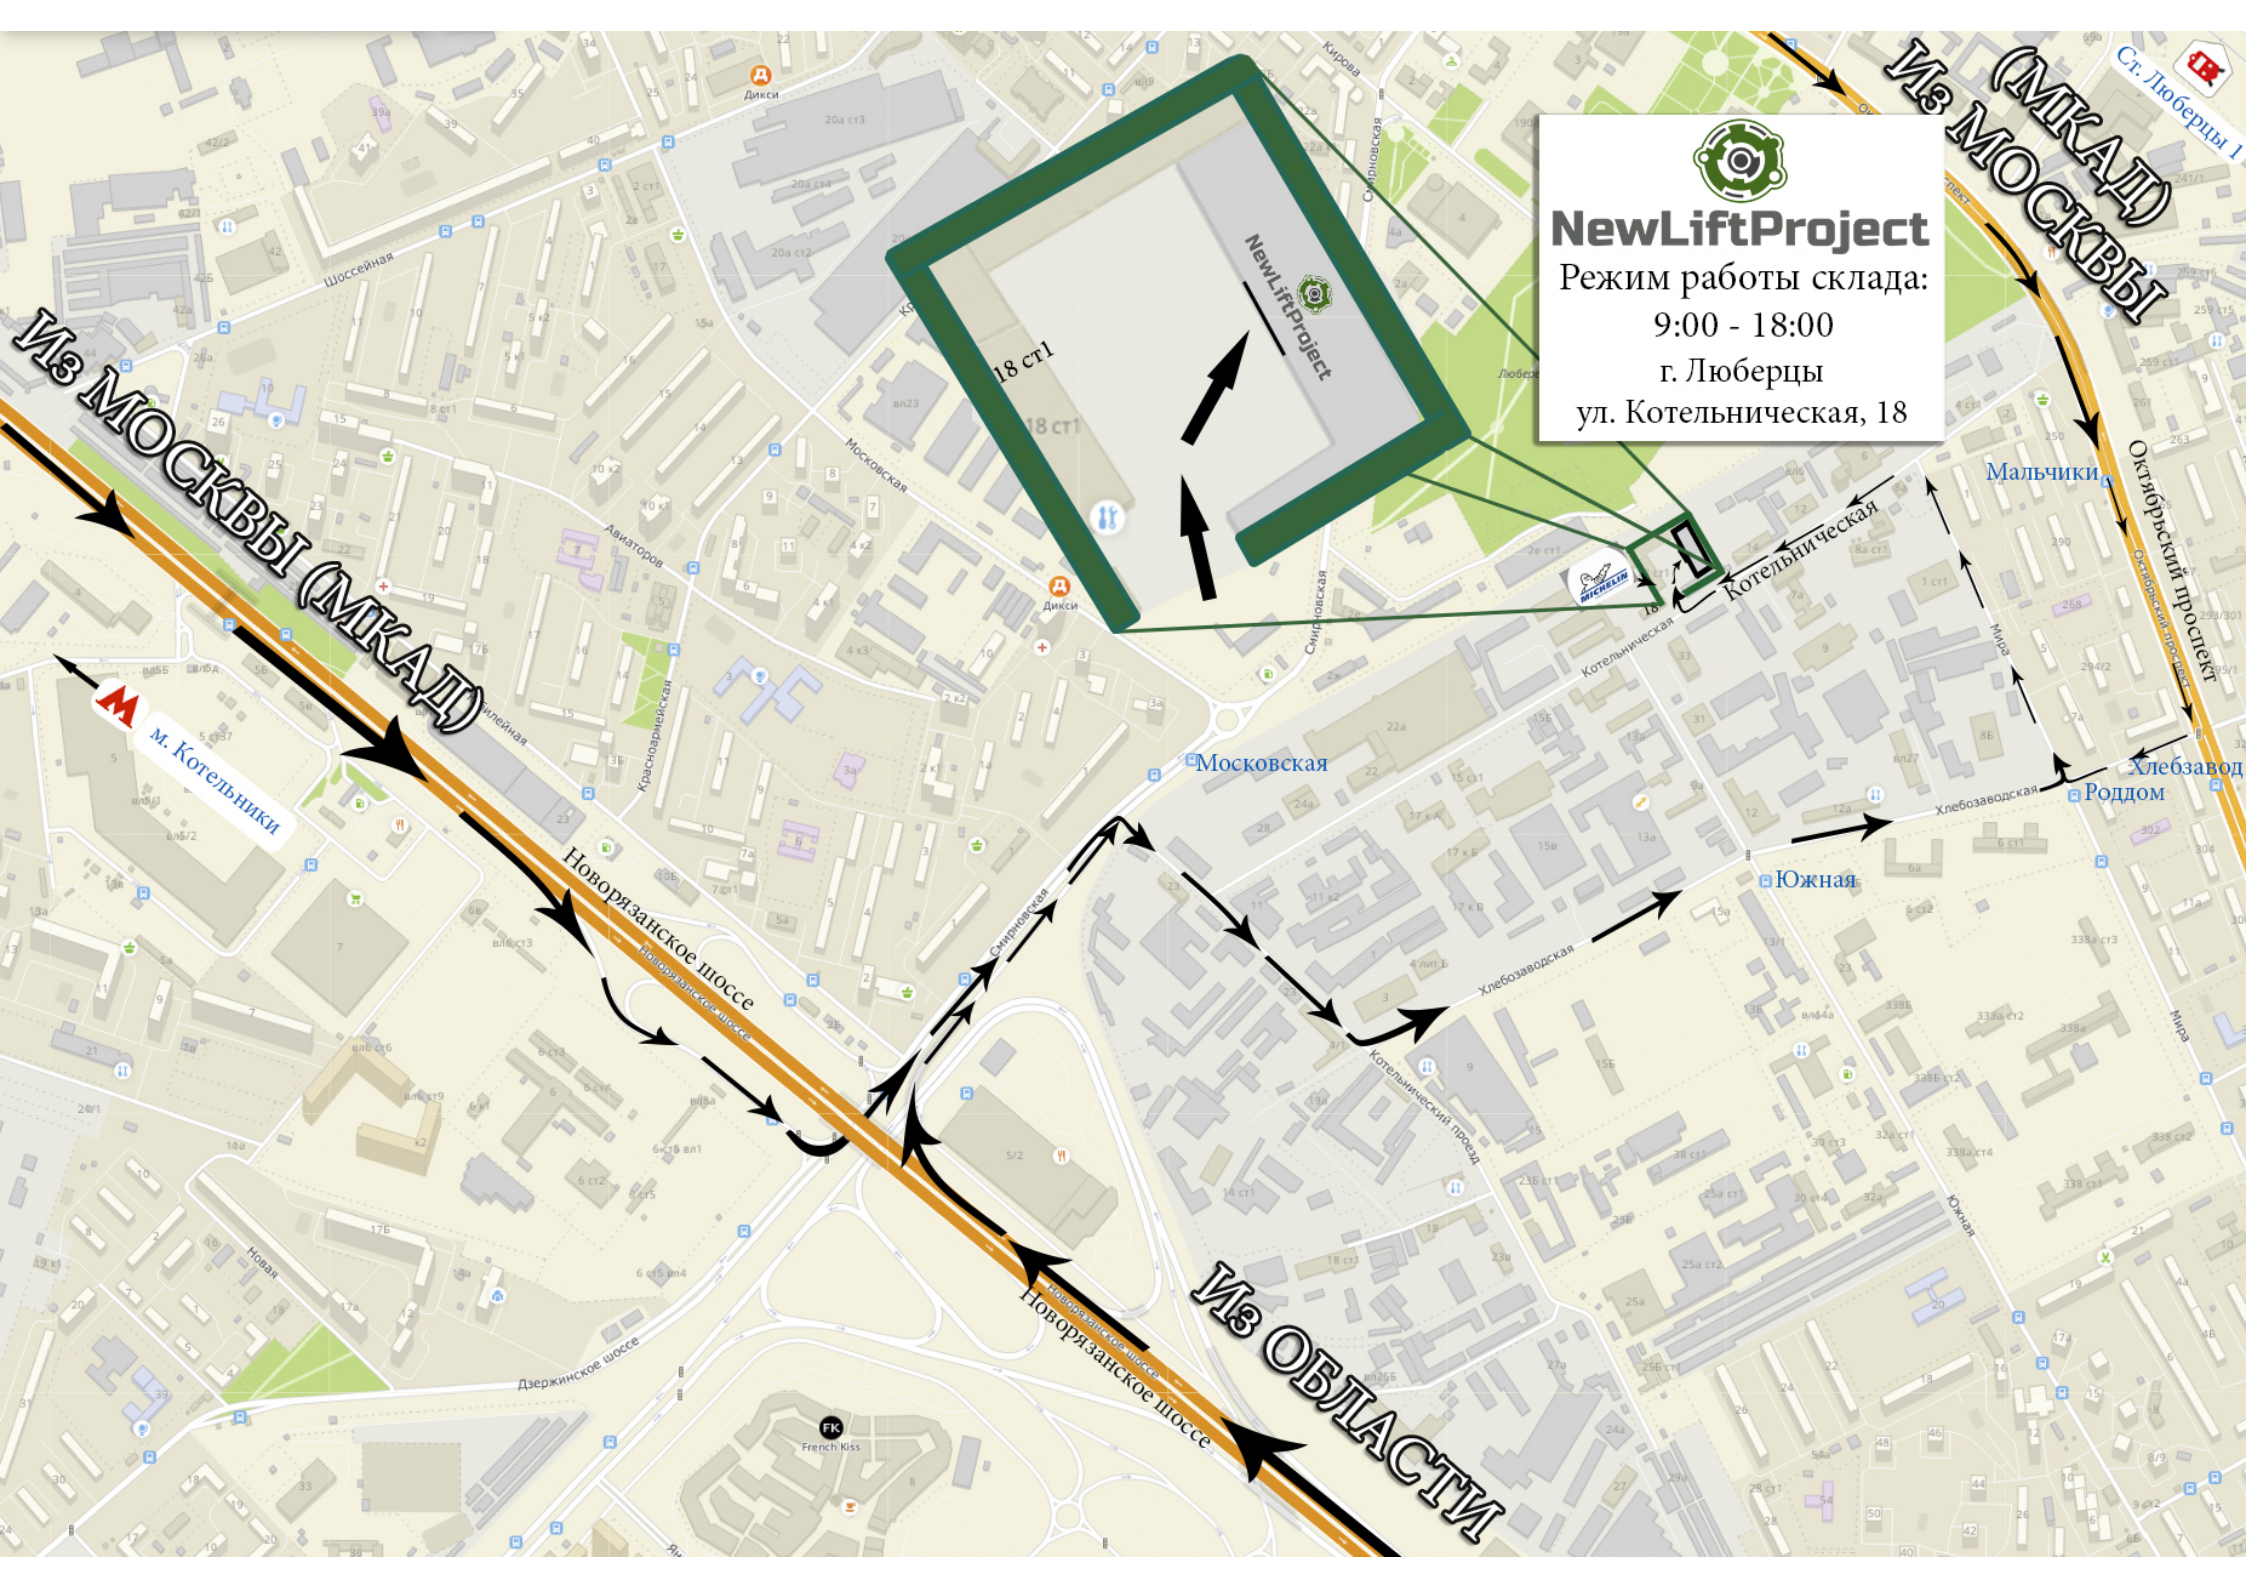

# NewLiftProject

Режим работы склада:

9:00 - 18:00

г. Люберцы

ул. Котельническая, 18

ИЗ МОСКВЫ (МКАД)

ИЗ МОСКВЫ (МКАД)

ИЗ ОБЛАСТИ

М. Котельники

Московская

Котельническая

Южная

Новорязанское шоссе

Новорязанское шоссе

Ст. Люберцы 1

Октябрьский проспект

Хлебзавод

Роддом

Мальчики

FKK French Kiss